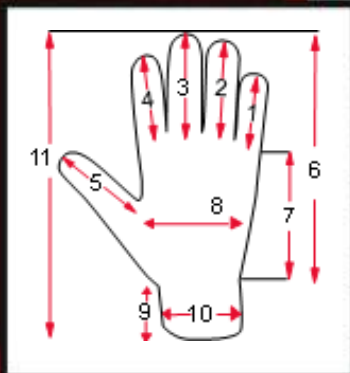

Nombre	Guante japonés con puntos de PVC en palma y dorso.
Modelo	16-102
Talla	Hombre (8-9)
Color	Blanco
Descripción	Guante japonés blanco con puntos negros de pvc en palma y dorso, lo que permite a este guante tener excelente agarre en seco para la manipulación de objetos de manera más segura. Por sus materiales este producto es confortable, resistente y durable. Cuenta con puño ribeteado, lo que le permite incrementar su vida útil al ser lavado.

Certificaciones	Empaque
CE  1141	300 pares

Material	
Puño	Tejido de punto / Ribeteado
Palma	Tela tejida algodón / poliéster con puntos de pvc
Dorso	Tela tejida algodón / poliéster con puntos de pvc
Visualmente	No presenta fallas visibles como: grietas, deshilados, torcido, cortadura o fallas en el ensamble.
Hilos	Algodón / Poliéster

Dimensiones		H (8-9)
1	Dedo Meñique	65 mm
2	Dedo Anular	85 mm
3	Dedo Medio	90 mm
4	Dedo Índice	75 mm
5	Dedo Pulgar	65 mm
6	Longitud	190 mm
7	Longitud de palma	100 mm
8	Ancho de palma	110 mm
9	Longitud en puño	55 mm
10	Ancho de puño	87 mm
11	Longitud Total	245 mm
12	Ribete	Blanco